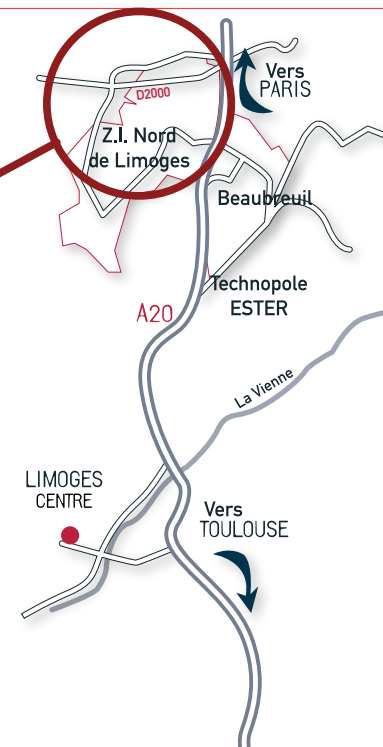

seli

société d'équipement du limousin

Vers A20

Vers Centre Routier

Delbard

Renault Trucks

174 000 m²
environ 97 665 m²

Transports MAILLET

5 371 m²

RD 2000

POITIERS
ANGOULEME
NANTES
Vers l'aéroport de Bellegarde

LEGENDE

- Terrains sous compromis
- Terrains libres
- Secteur commercial
- Village Auto
- Secteur Artisanal
- Secteur PME/PMI