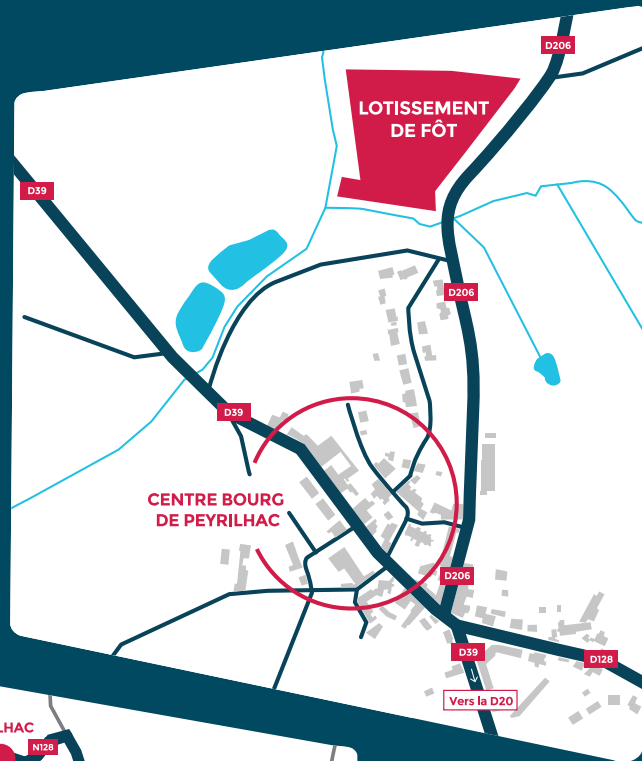

TERRAINS À BÂTIR !

LOTISSEMENT DE FÔT

Commune de Peyrilhac – 87 510

BIENTÔT À LA VENTE
à 25 minutes de Limoges !

ACCÈS
par la D20
(25 minutes de Limoges)
et par la N147
(27 minutes de Limoges)

Informations & Commercialisation:
05 55 10 43 03

LA PROPRIÉTÉ ACCESSIBLE !

Faites construire votre futur chez vous dans un environnement de choix !

PEYRILHAC, UN CADRE DE VIE DE QUALITÉ !

- Située à 25 minutes de Limoges, à 15 mn de la zone Nord et du Family Village
- Le charme de la campagne à deux pas de la ville
- Lotissement situé à 5 minutes à pied du centre-bourg

* Superficie approximative

— Position des accès imposée sur la façade

— Position des accès libre sur la façade