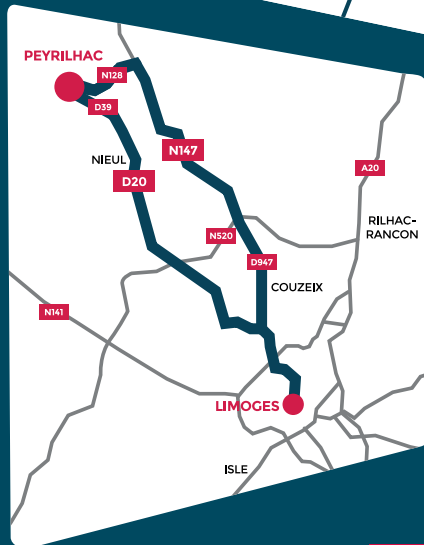

TERRAINS À BÂTIR !

LOTISSEMENT DE FÔT

Commune de Peyrilhac – 87 510

BIENTÔT À LA VENTE
à 25 minutes de Limoges !

ACCÈS
par la D20
(25 minutes de Limoges)
et par la N147
(27 minutes de Limoges)

Informations & Commercialisation:
05 55 10 43 03

LA PROPRIÉTÉ ACCESSIBLE !

Faites construire votre futur chez vous dans un environnement de choix !

PEYRILHAC, UN CADRE DE VIE DE QUALITÉ !

- Située à 25 minutes de Limoges, à 15 mn de la zone Nord et du Family Village
- Le charme de la campagne à deux pas de la ville
- Lotissement situé à 5 minutes à pied du centre-bourg

* Superficie approximative

— Position des accès imposée sur la façade

— Position des accès libre sur la façade